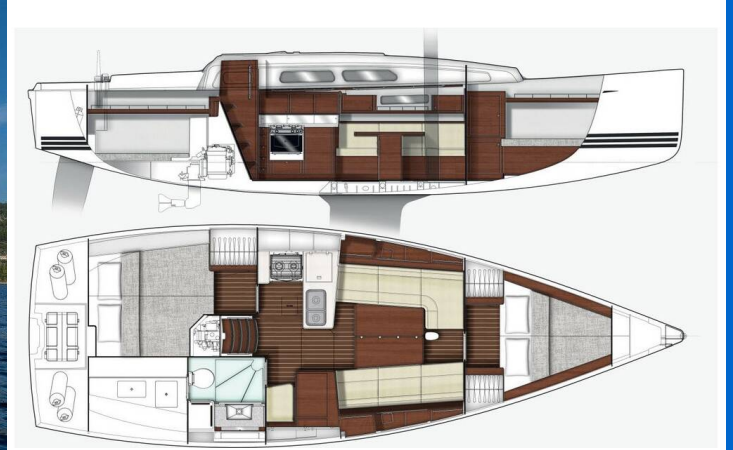

# XC 35

Lady X (2018)

Plachetnice **XC 35 Lady X**, rok spuštění na vodu **2018** kotví v marině **Rogoznica – Marina Frapa, Šibenický region (Chorvatsko), Chorvatsko**. Počet kajut: **2**, může ubytovat celkem: **4 + 2** a má toalet: **1**. Povlečení a kuchyňské vybavení jsou zahrnuty v ceně.