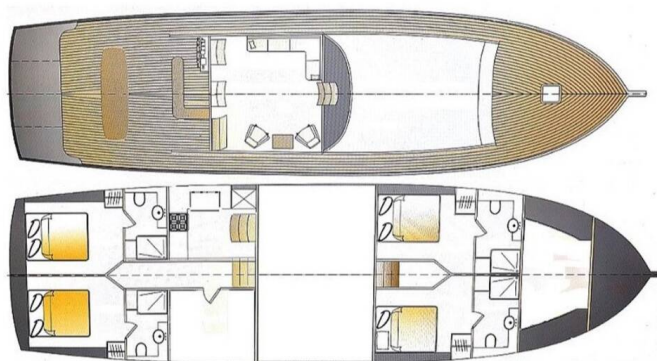

ELIFIM 11

Elifim 11 (2017)

Gulet Elifim 11 Elifim 11, rok spuštění na vodu 2017 kotví v marině Bodrum Harbour, Egejský region (Turecko), Turecko . Počet kajut: 4 + 1 , může ubytovat celkem: 8 + 3 a má toalet: 4 . Povlečení a kuchyňské vybavení jsou zahrnuty v ceně.

YACHT SPECIFICATIONS

| | | |
|--|----------------------------|------------------------------|
| Marina Bodrum Harbour, Turecko | Jachta ID 11941 | Značky Custom Made |
| Název jachty Elifim 11 | Rok výroby 2017 | Délka 72 ft |
| Kabiny 4 + 1 | Lůžka 8 + 3 | |
| WC 4 | Motor 1 x 320 HP | Palivová nádrž 01 |