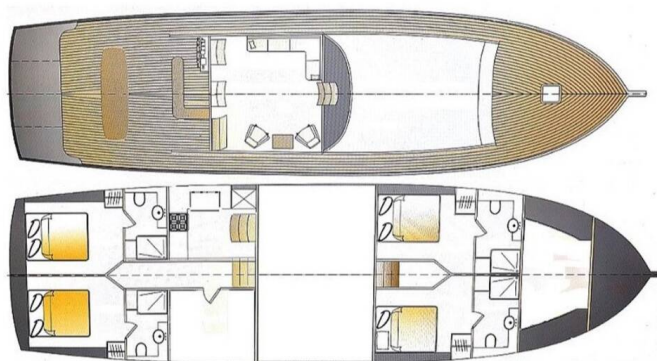

ELIFIM 11

Elifim 11 (2017)

Gulet Elifim 11 Elifim 11, rok spuštění na vodu **2017** kotví v maríně **Bodrum Harbour, Egejský region (Turecko), Turecko** .
Počet kajut: **4 + 1** , může ubytovat celkem: **8 + 3** a má toalet: **4** .
Povlečení a kuchyňské vybavení jsou zahrnuty v ceně.

YACHT SPECIFICATIONS

Marína	Jachta ID	Značky
Bodrum Harbour, Turecko	11941	Custom Made
Název jachty	Rok výroby	Délka
Elifim 11	2017	72 ft
Kabiny	Lůžka	
4 + 1	8 + 3	
WC	Motor	Palivová nádrž
4	1 x 320 HP	01