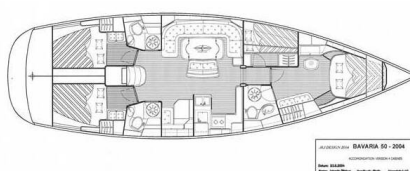

BAVARIA 50 CRUISER

Aphrodite (2005)

Plachetnice Bavaria 50 Cruiser Aphrodite, rok spuštění na vodu 2005 kotví v marině Trogir, Yachtclub Seget (Marina Baotić), Splitský region (Chorvatsko), Chorvatsko. Počet kajut: 4, může ubytovat celkem: 8 + 1 a má toalet: 3. Povlečení a kuchyňské vybavení jsou zahrnuty v ceně.

YACHT SPECIFICATIONS

Marína Trogir, Yachtclub Seget (Marina Baotić), Chorvatsko	Jachta ID 11934	Značka Bavaria
Název jachty Aphrodite	Rok výroby 2005	Délka 51 ft
Kabiny 4	Lůžka 8 + 1	
WC 3	Motor 1 x 75 HP	Palivová nádrž 210 l