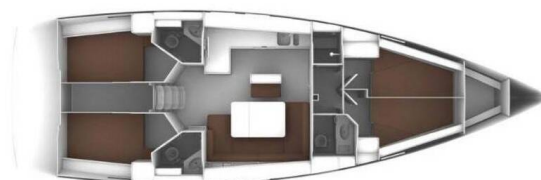

# BAVARIA CRUISER 46

Lučija (2017)

Plachetnice Bavaria Cruiser 46 Lučija, rok spuštění na vodu 2017 kotví v marině ACI Marina Split, Splitský region (Chorvatsko), Chorvatsko. Počet kajut: 4 , může ubytovat celkem: 8 + 1 a má toalet: 3 . Povlečení a kuchyňské vybavení jsou zahrnuty v ceně.