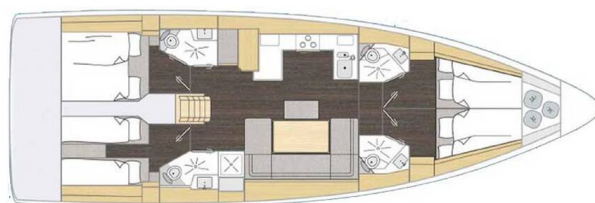

# BAVARIA C46

Nonica (2025)

Plachetnice Bavaria C46 Nonica, rok spuštění na vodu 2025  
kotví v marině **ACI Marina Split, Splitský region (Chorvatsko),  
Chorvatsko**. Počet kajut: **4**, může ubytovat celkem: **8 + 1** a má  
toalet: **4**. Povlečení a kuchyňské vybavení jsou zahrnuty v  
ceně.