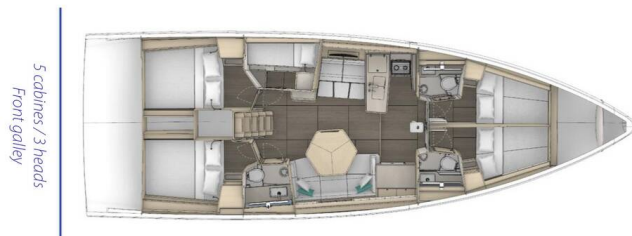

## YACHT SPECIFICATIONS

Marína <b>Lefkas main port, Řecko</b>	Jachta ID <b>11928</b>	Značky <b>Dufour</b>
Název jachty <b>Bourini</b>	Rok výroby <b>2026</b>	Délka <b>50 ft</b>
Kabiny <b>5</b>	Lůžka <b>10 + 2</b>	
WC <b>3</b>	Motor <b>1 x 57 HP</b>	Palivová nádrž <b>250 l</b>