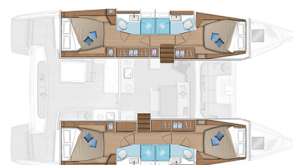

LAGOON 46

Alexandra (2025)

Katamarán Lagoon 46 Alexandra, rok spuštění na vodu 2025

kotví v marině Athens, Alimos marina, Athens

area/Saronic/Peloponese, Řecko. Počet kajut: 4 + 2 , může

ubytovat celkem: 8 + 2 + 2 a má toalet: 4 + 1 . Povlečení a

kuchyňské vybavení jsou zahrnutý v ceně.

YACHT SPECIFICATIONS

Marína	Jachta ID	Značky
Athens, Alimos marina, Řecko	11927	Lagoon
Název jachty	Rok výroby	Délka
Alexandra	2025	46 ft
Kabiny	Lůžka	Maximální počet osob
4 + 2	8 + 2 + 2	12
WC	Motor	Palivová nádrž
4 + 1	2 x 0 HP	1050 l