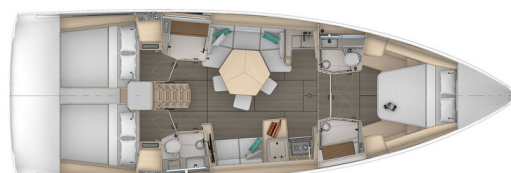

YACHT SPECIFICATIONS

Marína Palma de Mallorca, Marina Naviera Balear, Španělsko	Jachta ID 11914	Značka Dufour
Název jachty Gimme! Gimme!	Rok výroby 2026	Délka 46 ft
Kabiny 3	Lůžka 6	
WC 2	Motor 1 x 56 HP	Palivová nádrž 250 l