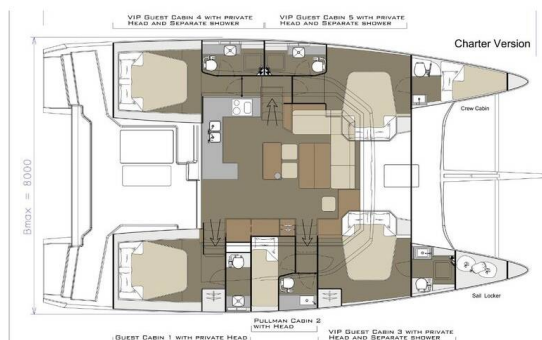

YACHT SPECIFICATIONS

Marina ACI Marina Vodice, Chorvatsko	Jachta ID 1191	Značky Dufour
Název jachty Believe	Rok výroby 2018	Délka 48 ft
Kabiny 5 + 1	Lůžka 10 + 2 + 1	Maximální počet osob 13
WC 6	Motor 2 x 60 HP	Palivová nádrž 900 l