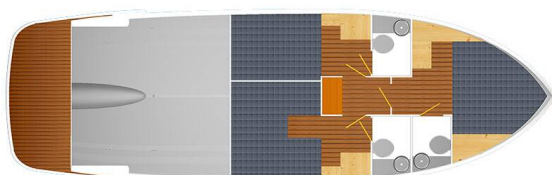

FUTURA 40 GRAND HORIZON

Nanda (2020)

Motorová jachta Futura 40 Grand Horizon Nanda, rok spuštění na vodu 2020 kotví v marině Marina Punat, Krk, Kvarnerský záliv (Chorvatsko), Chorvatsko. Počet kajut: 3, může ubytovat celkem: 6 a má toalet: 3. Povlečení a kuchyňské vybavení jsou zahrnuty v ceně.

YACHT SPECIFICATIONS

Marína Marina Punat, Krk, Chorvatsko	Jachta ID 11905	Značka Cobra Yachts
Název jachty Nanda	Rok výroby 2020	Délka 37 ft
Kabiny 3	Lůžka 6	
WC 3	Motor 1 x 250 HP	Palivová nádrž 400 l