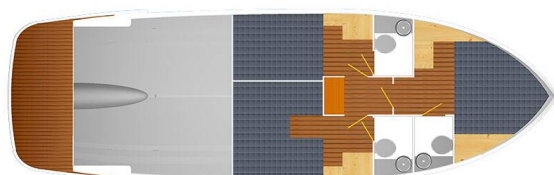

FUTURA 40 GRAND HORIZON

Nanda (2020)

Motorová jachta Futura 40 Grand Horizon Nanda, rok spuštění na vodu 2020 kotví v marině Marina Punat, Krk, Kvarnerský záliv (Chorvatsko), Chorvatsko. Počet kajut: 3, může ubytovat celkem: 6 a má toalet: 3. Povlečení a kuchyňské vybavení jsou zahrnuty v ceně.

YACHT SPECIFICATIONS

Marína Marina Punat, Krk, Chorvatsko	Jachta ID 11905	Značka Cobra Yachts
Název jachty Nanda	Rok výroby 2020	Délka 37 ft
Kabiny 3	Lůžka 6	
WC 3	Motor 1 x 250 HP	Palivová nádrž 400 l