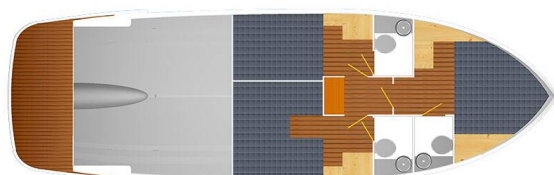

# FUTURA 40 GRAND HORIZON

Nanda (2020)

Motorová jachta Futura 40 Grand Horizon Nanda, rok spuštění na vodu 2020 kotví v marině Marina Punat, Krk, Kvarnerský záliv (Chorvatsko), Chorvatsko. Počet kajut: 3, může ubytovat celkem: 6 a má toalet: 3. Povlečení a kuchyňské vybavení jsou zahrnuty v ceně.