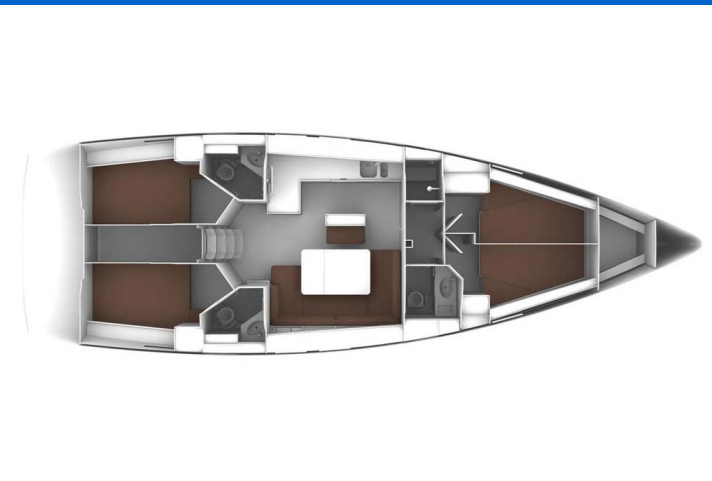

BAVARIA CRUISER 46

Taurus (2021)

Plachetnice Bavaria Cruiser 46 Taurus, rok spuštění na vodu 2021 kotví v marině Biograd – Marina Kornati, Zadarský region (Chorvatsko), Chorvatsko. Počet kajut: 4, může ubytovat celkem: 8 + 1 a má toalet: 3. Povlečení a kuchyňské vybavení jsou zahrnuty v ceně.

YACHT SPECIFICATIONS

Marina	Jachta ID	Značka
Biograd – Marina Kornati, Chorvatsko	11890	Bavaria
Název jachty	Rok výroby	Délka
Taurus	2021	47 ft
Kabiny	Lůžka	Maximální počet osob
4	8 + 1	9
WC	Motor	Palivová nádrž
3	1 x 51 HP	210 l