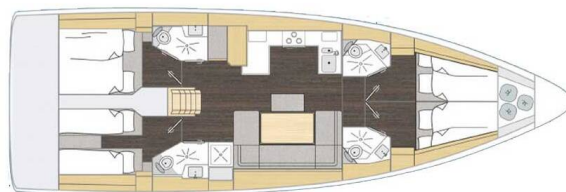

# BAVARIA C46

Moonlark (2026)

Plachetnice Bavaria C46 Moonlark, rok spuštění na vodu 2026

kotví v marině **Murter, ACI Marina Jezera, Šibenický region (Chorvatsko), Chorvatsko**. Počet kajut: **4**, může ubytovat celkem: **8 + 1** a má toalet: **4**. Povlečení a kuchyňské vybavení jsou zahrnuty v ceně.