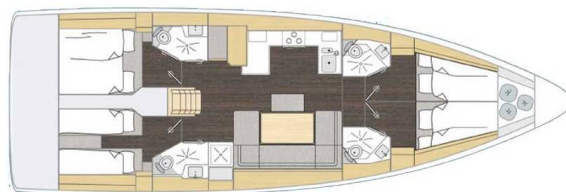

BAVARIA C46

Sealark (2026)

Plachetnice Bavaria C46 Sealark, rok spuštění na vodu 2026
kotví v marině **Golfo Aranci Marina Dell'Isola, Sardinie (Itálie),
Itálie**. Počet kajut: **4**, může ubytovat celkem: **8 + 1** a má
toalet: **4**. Povlečení a kuchyňské vybavení jsou zahrnuty v
ceně.

YACHT SPECIFICATIONS

Marína	Jachta ID	Značka
Golfo Aranci Marina Dell'Isola, Itálie	11884	Bavaria
Název jachty	Rok výroby	Délka
Sealark	2026	48 ft
Kabiny	Lůžka	Maximální počet osob
4	8 + 1	9
WC	Motor	Palivová nádrž
4	1 x 80 HP	220 l