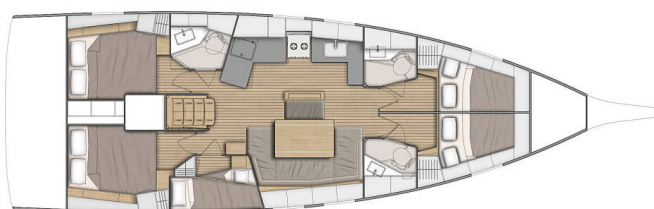

OCEANIS 46.1

Paula (2026)

Plachetnice Oceanis 46.1 Paula, rok spuštění na vodu 2026 kotví v marině **Mallorca, Can Pastilla, Baleáry (Španělsko), Španělsko**. Počet kajut: **5**, může ubytovat celkem: **10 + 2** a má toalet: **3**. Povlečení a kuchyňské vybavení jsou zahrnuty v ceně.