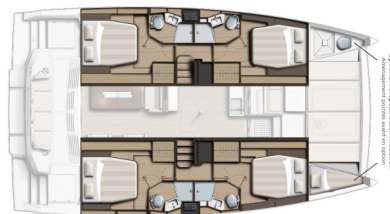

BALI 4.4

Cio (2024)

Katamarán Bali 4.4 Cio, rok spuštění na vodu **2024** kotví v marině **Marina di Portisco, Sardinie (Itálie), Itálie**. Počet kajut: **4 + 1**, může ubytovat celkem: **8 + 1** a má toalet: **4 + 1**. Povlečení a kuchyňské vybavení jsou zahrnuty v ceně.

YACHT SPECIFICATIONS

Marína Marina di Portisco, Itálie	Jachta ID 11866	Značka Catana
Název jachty Cio	Rok výroby 2024	Délka 44 ft
Kabiny 4 + 1	Lůžka 8 + 1	
WC 4 + 1	Motor 2 x 40 HP	Palivová nádrž 800 l