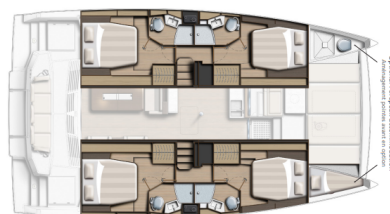

BALI 4.4

Arche (2023)

Katamarán Bali 4.4 Arche, rok spuštění na vodu 2023 kotví v marině Salerno, Marina d'Arechi, Kampánie (Itálie), Itálie.

Počet kajut: 4 + 1, může ubytovat celkem: 8 + 1 a má toalet: 4 + 1. Povlečení a kuchyňské vybavení jsou zahrnuty v ceně.

YACHT SPECIFICATIONS

Marína Salerno, Marina d'Arechi, Itálie	Jachta ID 11854	Značka Catana
Název jachty Arche	Rok výroby 2023	Délka 44 ft
Kabiny 4 + 1	Lůžka 8 + 1	
WC 4 + 1	Motor 2 x 40 HP	Palivová nádrž 800 l