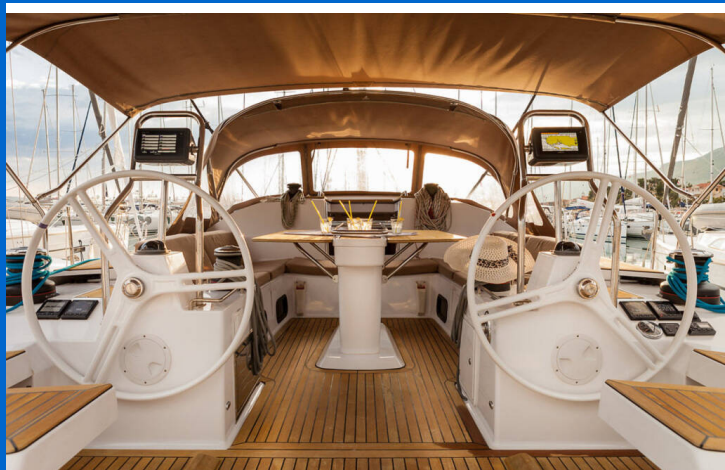

ELAN IMPRESSION 50

Biondi (2015)

Plachetnice Elan Impression 50 Biondi, rok spuštění na vodu 2015 kotví v marině Split - Marina Kaštela, Splitský region (Chorvatsko), Chorvatsko. Počet kajut: 5 , může ubytovat celkem: 10 + 2 a má toalet: 2 . Povlečení a kuchyňské vybavení jsou zahrnuty v ceně.