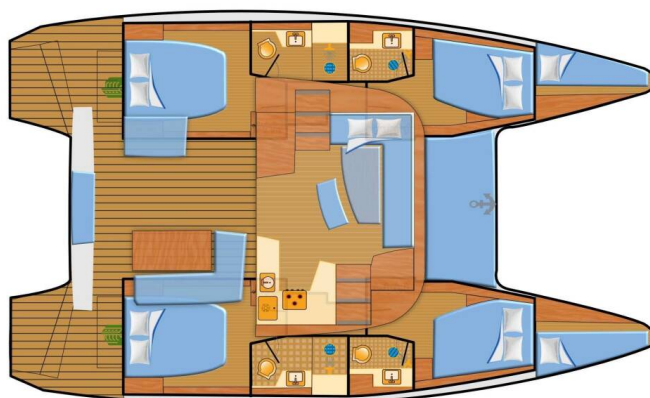

LAGOON 42

Moonlight (2020)

Katamarán Lagoon 42 Moonlight, rok spuštění na vodu 2020

kotví v marině Pula – Marina Veruda, Istrie (Chorvatsko),

Chorvatsko. Počet kajut: 4 + 2 , může ubytovat celkem: 8 + 2 +

2 a má toalet: 4 . Povlečení a kuchyňské vybavení jsou

zahrnuty v ceně.

YACHT SPECIFICATIONS

Marína	Jachta ID	Značka
Pula – Marina Veruda, Chorvatsko	11845	Lagoon
Název jachty	Rok výroby	Délka
Moonlight	2020	42 ft
Kabiny	Lůžka	Maximální počet osob
4 + 2	8 + 2 + 2	12
WC	Motor	Palivová nádrž
4	2 x 57 HP	600 l