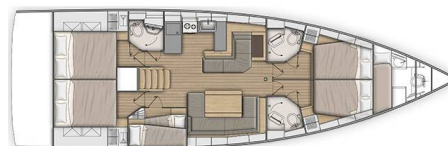

OCEANIS 51.1

Forkys (2023)

Plachetnice Oceanis 51.1 Forkys, rok spuštění na vodu 2023 kotví v marině **Lefkas main port, Jónské ostrovy (Řecko), Řecko**. Počet kajut: **5 + 1**, může ubytovat celkem: **10 + 1 + 1** a má toalet: **3 + 1**. Pověšení a kuchyňské vybavení jsou zahrnuty v ceně.