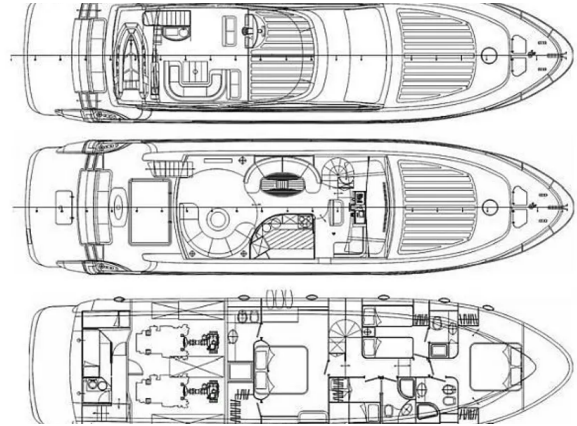

# ABACUS 70

Auri (2008)

**Motorová jachta Abacus 70 Auri, rok spuštění na vodu 2008**  
kotví v marině **Palma de Mallorca, Port Andratx, Baleáry (Španělsko), Španělsko**. Počet kajut: **4**, může ubytovat celkem: **8** a má toalet: **4**. Povlečení a kuchyňské vybavení jsou zahrnuty v ceně.

## YACHT SPECIFICATIONS

Marína <b>Palma de Mallorca, Port Andratx, Španělsko</b>	Jachta ID <b>11841</b>	Značka <b>Abacus Marine</b>
Název jachty <b>Auri</b>	Rok výroby <b>2008</b>	Délka <b>71 ft</b>
Kabiny <b>4</b>	Lůžka <b>8</b>	
WC <b>4</b>	Motor <b>2 x 1360 HP</b>	Palivová nádrž <b>01</b>