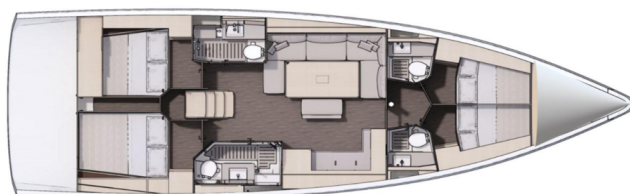

DUFOUR 470

Luisa (2023)

Plachetnice Dufour 470 Luisa, rok spuštění na vodu 2023 kotví v marině Trogir, Yachtclub Seget (Marina Baotic), Splitský region (Chorvatsko), Chorvatsko. Počet kajut: 4, může ubytovat celkem: 8 + 2 a má toalet: 4. Povlečení a kuchyňské vybavení jsou zahrnuty v ceně.

YACHT SPECIFICATIONS

Marina
Trogir, Yachtclub Seget (Marina Baotic), Chorvatsko

Jachta ID
11833

Značka
Dufour

Název jachty
Luisa

Rok výroby
2023

Délka
49 ft

Kabiny
4