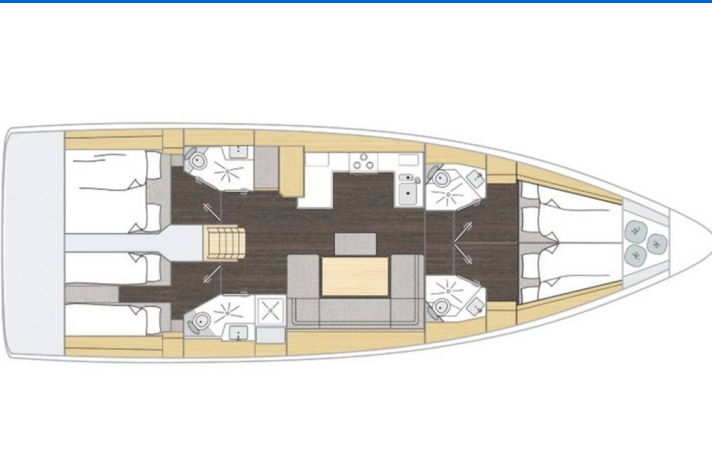

BAVARIA C46

Payetra (2025)

Plachetnice Bavaria C46 Payetra, rok spuštění na vodu 2025 kotví v marině **Marina Zadar (ex. Tankerkomerc), Zadarský region (Chorvatsko), Chorvatsko**. Počet kajut: **4**, může ubytovat celkem: **8 + 1** a má toalet: **4**. Povlečení a kuchyňské vybavení jsou zahrnuty v ceně.

YACHT SPECIFICATIONS

Marína Marina Zadar (ex. Tankerkomerc), Chorvatsko	Jachta ID 11830	Značka Bavaria
Název jachty Payetra	Rok výroby 2025	Délka 48 ft
Kabiny 4	Lůžka 8 + 1	
WC 4	Motor 1 x 57 HP	Palivová nádrž 250 l