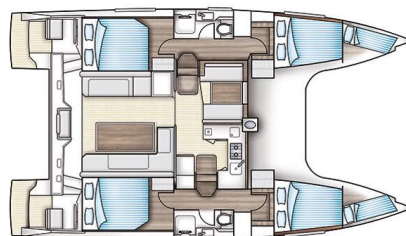

NAUTITECH 40 OPEN NEW

Whale Symphony (2018)

Katamarán Nautitech 40 open NEW Whale Symphony, rok spuštění na vodu 2018 kotví v marině Tribunj D-Marin, Šibenický region (Chorvatsko), Chorvatsko. Počet kajut: 4 + 2, může ubytovat celkem: 8 + 2 a má toalet: 2. Povlečení a kuchyňské vybavení jsou zahrnuté v ceně.

YACHT SPECIFICATIONS

Marína	Jachta ID	Značka
Tribunj D-Marin, Chorvatsko	11817	Bavaria
Název jachty	Rok výroby	Délka
Whale Symphony	2018	39 ft
Kabiny	Lůžka	
4 + 2	8 + 2	
WC	Motor	Palivová nádrž
2	2 x 30 HP	440 l