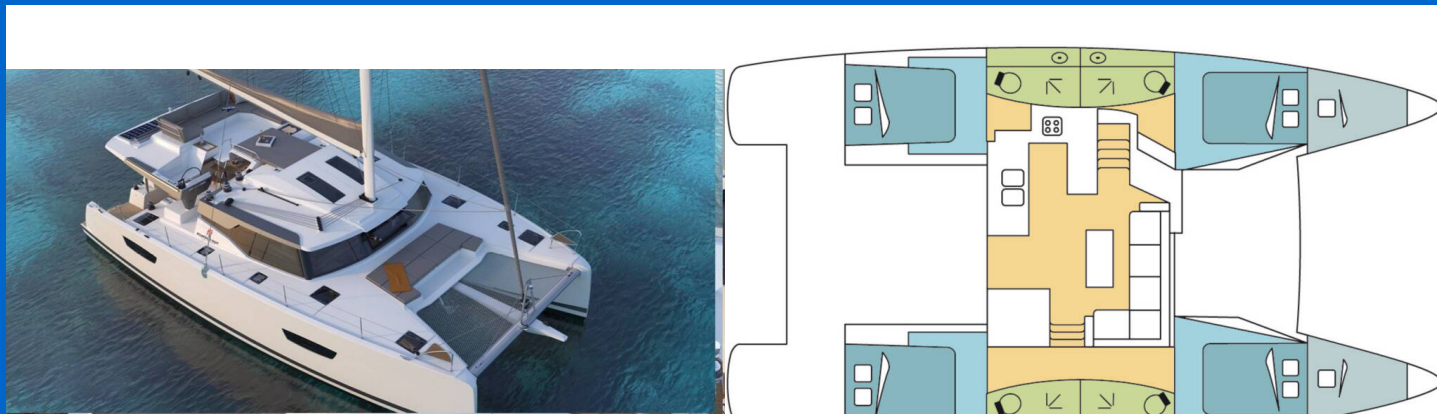

# FOUNTAINÉ PAJOT ELBA 45

Alexandra III (2025)

Katamarán Fountaine Pajot Elba 45 Alexandra III, rok spuštění na vodu 2025 kotví v marině Rhodes New Marina, Dodekany (Řecko), Řecko. Počet kajut: 4 + 2, může ubytovat celkem: 8 + 2 + 2 a má toalet: 4. Povlečení a kuchyňské vybavení jsou zahrnuty v ceně.

## YACHT SPECIFICATIONS

Marína	Jachta ID	Značka
<b>Rhodes New Marina, Řecko</b>	<b>11814</b>	<b>Fountaine Pajot</b>
Název jachty	Rok výroby	Délka
<b>Alexandra III</b>	<b>2025</b>	<b>44 ft</b>
Kabiny	Lůžka	
<b>4 + 2</b>	<b>8 + 2 + 2</b>	
WC	Motor	Palivová nádrž
<b>4</b>	<b>2 x 0 HP</b>	<b>470 l</b>