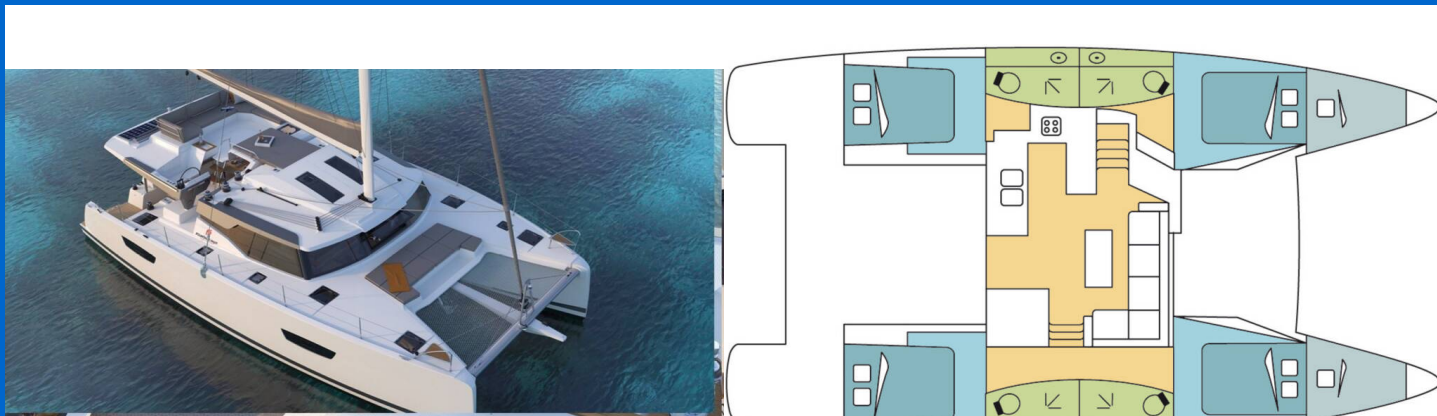

FOUNTAINÉ PAJOT ELBA 45

Alexandra III (2025)

Katamarán Fountaine Pajot Elba 45 Alexandra III, rok spuštění na vodu 2025 kotví v marině Rhodes New Marina, Dodekany (Řecko), Řecko. Počet kajut: 4 + 2, může ubytovat celkem: 8 + 2 + 2 a má toalet: 4. Povlečení a kuchyňské vybavení jsou zahrnuty v ceně.

YACHT SPECIFICATIONS

Marina	Jachta ID	Značka
Rhodes New Marina, Řecko	11814	Fountaine Pajot
Název jachty	Rok výroby	Délka
Alexandra III	2025	44 ft
Kabiny	Lůžka	
4 + 2	8 + 2 + 2	
WC	Motor	Palivová nádrž
4	2 x 0 HP	470 l