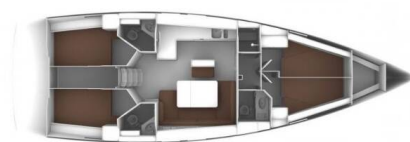

# BAVARIA CRUISER 46

Gracia (2018)

Plachetnice Bavaria Cruiser 46 Gracia, rok spuštění na vodu 2018 kotví v marině Pula, Marina Polesana, Istrie (Chorvatsko), Chorvatsko. Počet kajut: 4 , může ubytovat celkem: 8 + 1 a má toalet: 3 . Povlečení a kuchyňské vybavení jsou zahrnuty v ceně.