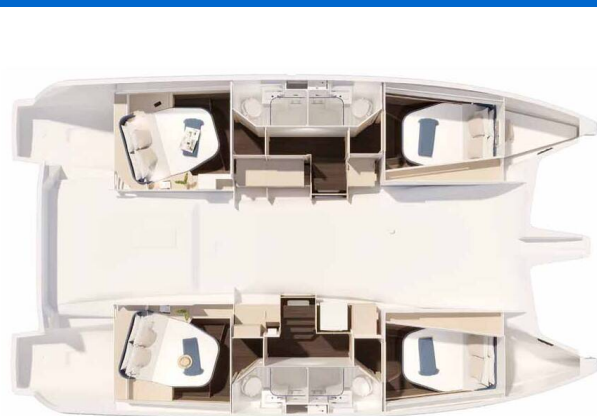

FONTAINE PAJOT FP 44

QUATUOR

Makatea (2026)

Katamarán Fontaine Pajot FP 44 Quatuor Makatea, rok spuštění na vodu 2026 kotví v maríně Trogir, Marina Trogir (ex.SCT), Splitský region (Chorvatsko), Chorvatsko. Počet kajut: 4 + 1, může ubytovat celkem: 8 + 2 + 1 a má toalet: 4. Povlečení a kuchyňské vybavení jsou zahrnuty v ceně.

YACHT SPECIFICATIONS

Marína Trogir, Marina Trogir (ex.SCT), Chorvatsko	Jachta ID 11799	Značky Fountain Pajot
Název jachty Makatea	Rok výroby 2026	Délka 44 ft
Kabiny 4 + 1	Lůžka 8 + 2 + 1	Maximální počet osob 11
WC 4	Motor 2 x 57 HP	Palivová nádrž 700 l