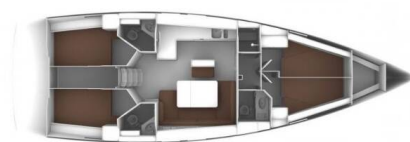

BAVARIA CRUISER 46

Gracia (2018)

Plachetnice Bavaria Cruiser 46 Gracia, rok spuštění na vodu 2018 kotví v marině Pula, Marina Polesana, Istrie (Chorvatsko), Chorvatsko. Počet kajut: 4 , může ubytovat celkem: 8 + 1 a má toalet: 3 . Povlečení a kuchyňské vybavení jsou zahrnuty v ceně.