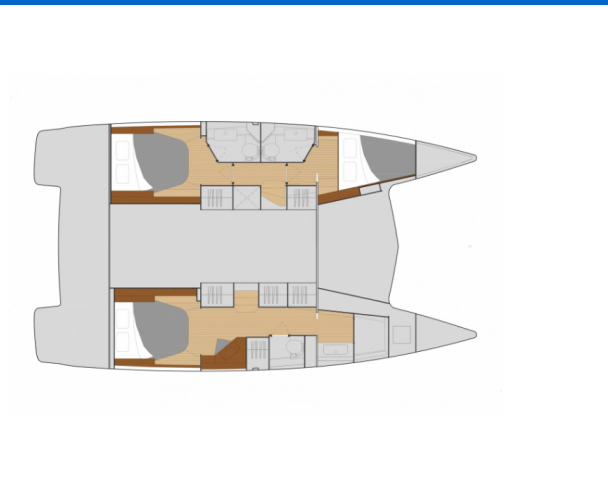

FOUNTAINÉ PAJOT ISLA 40

Jumapi (2024)

Katamarán Fountaine Pajot Isla 40 Jumapi, rok spuštění na vodu 2024 kotví v marině **French Atlantic, La Rochelle, Poitou-Charentes (Francie), Francie**. Počet kajut: **3**, může ubytovat celkem: **6** a má toalet: **2**. Povlečení a kuchyňské vybavení jsou zahrnuty v ceně.

YACHT SPECIFICATIONS

Marína
French Atlantic, La Rochelle, Francie

Jachta ID
11783

Značky
Fountaine Pajot

Název jachty
Jumapi

Rok výroby
2024

Délka
39 ft

Kabiny
3