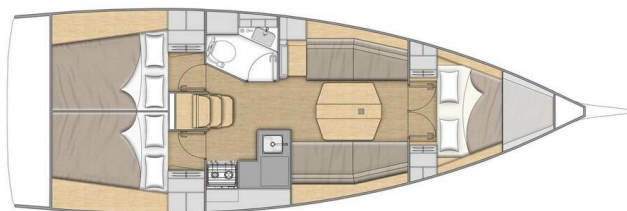

OCEANIS 34.1

Orionis (2024)

Plachetnice Oceanis 34.1 Orionis, rok spuštění na vodu 2024

kotví v marině Orhaniye, Egejský region (Turecko), Turecko .

Počet kajut: 3 , může ubytovat celkem: 6 a má toalet: 1 .

Povlečení a kuchyňské vybavení jsou zahrnuty v ceně.

YACHT SPECIFICATIONS

Marína Orhaniye, Turecko	Jachta ID 11778	Značka Beneteau
Název jachty Orionis	Rok výroby 2024	Délka 35 ft
Kabiny 3	Lůžka 6	Maximální počet osob 6
WC 1	Motor 1 x 29 HP	Palivová nádrž 130 l

WEBSITE

www.plujeme.cz

E-MAIL

info@plujeme.cz

TELEFON

+420 720 755 085

MOBILE

+420 777 170 276

PLUJEME RÁDI S.R.O.

Dlouhá 730/35, 11000 Praha 1 – Staré Město, Česká republika