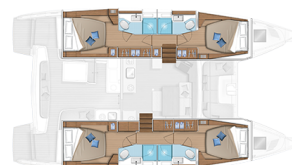

LAGOON 46

Starfish (2025)

Katamarán Lagoon 46 Starfish, rok spuštění na vodu 2025

kotví v marině BVI, Tortola, Ritter House Marina, Britské

Panenské Ostrovy (BVI), Britské Panenské ostrovy. Počet

kajut: 4 + 2, může ubytovat celkem: 8 + 2 + 2 a má toalet: 4.

Povlečení a kuchyňské vybavení jsou zahrnuty v ceně.

YACHT SPECIFICATIONS

Marína	Jachta ID	Značky
BVI, Tortola, Ritter House Marina, Britské Panenské ostrovy	11771	Lagoon
Název jachty	Rok výroby	Délka
Starfish	2025	46 ft
Kabiny	Lůžka	Maximální počet osob
4 + 2	8 + 2 + 2	10
WC	Motor	Palivová nádrž
4	2 x 57 HP	1040 l