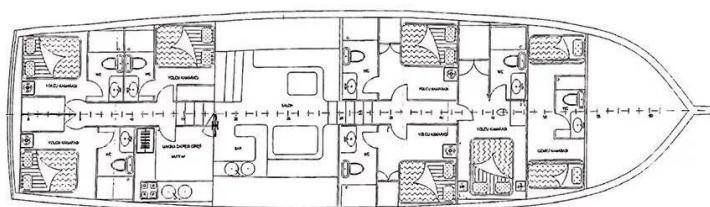

PHOENIX BRONZE

Phoenix Bronze (2008)

Gulet Phoenix Bronze Phoenix Bronze, rok spuštění na vodu 2008 kotví v marině Split Harbour, Splitský region (Chorvatsko), Chorvatsko. Počet kajut: 6 , může ubytovat celkem: 12 a má toalet: 6 . Povlečení a kuchyňské vybavení jsou zahrnutý v ceně.

YACHT SPECIFICATIONS

Marína	Jachta ID	Značky
Split Harbour, Chorvatsko	11766	Custom Made
Název jachty	Rok výroby	Délka
Phoenix Bronze	2008	98 ft
Kabiny	Lůžka	Maximální počet osob
6	12	12
WC	Motor	Palivová nádrž
6	0 x 0 HP	0 l