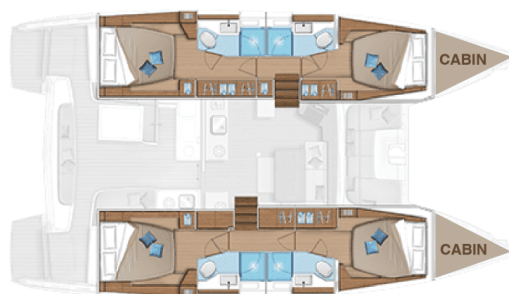

LAGOON 46

As You Wish (2020)

Katamarán Lagoon 46 As You Wish, rok spuštění na vodu 2020 kotví v marině St. Vincent & Grenadines, Blue Lagoon Marina, Svatý Vincenc (Karibské Nizozemsko), Karibské Nizozemsko. Počet kajut: 4, může ubytovat celkem: 8 a má toalet: 4. Povlečení a kuchyňské vybavení jsou zahrnuty v ceně.

YACHT SPECIFICATIONS

Marína	Jachta ID	Značky
St. Vincent & Grenadines, Blue Lagoon Marina, Karibské Nizozemsko	11763	Lagoon
Název jachty	Rok výroby	Délka
As You Wish	2020	46 ft
Kabiny	Lůžka	
4	8	
WC	Motor	Palivová nádrž
4	2 x 0 HP	520 l