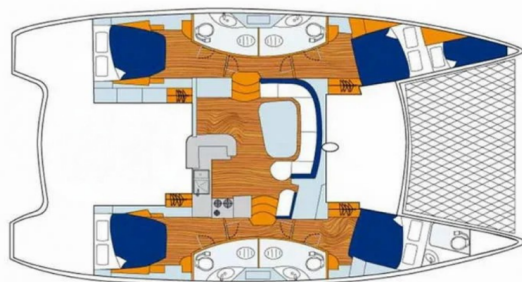

YACHT SPECIFICATIONS

Marína St. Vincent & Grenadines, Blue Lagoon Marina, Karibské Nizozemsko	Jachta ID 11762	Značky Leopard
Název jachty Moko Jumbie	Rok výroby 2011	Délka 65 ft
Kabiny 4	Lůžka 8	
WC 4	Motor 2 x 0 HP	Palivová nádrž 700 l