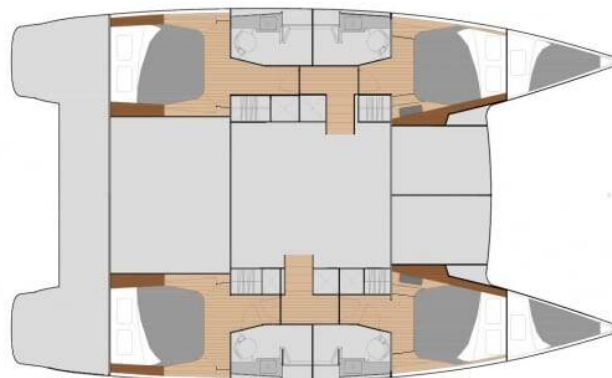

HELIA 44

Altair (2018)

Katamarán Helia 44 Altair, rok spuštění na vodu 2018 kotví v marině **St. Vincent & Grenadines, Blue Lagoon Marina, Svatý Vincenc (Karibské Nizozemsko), Karibské Nizozemsko.**

Počet kajut: **4**, může ubytovat celkem: **8** a má toalet: **4**.

Povlečení a kuchyňské vybavení jsou zahrnuty v ceně.

YACHT SPECIFICATIONS

Marína	Jachta ID	Značka
St. Vincent & Grenadines, Blue Lagoon Marina, Karibské Nizozemsko	11757	Fountaine Pajot
Název jachty	Rok výroby	Délka
Altair	2018	43 ft
Kabiny	Lůžka	Maximální počet osob
4	8	8
WC	Motor	Palivová nádrž
4	2 x 0 HP	470 l