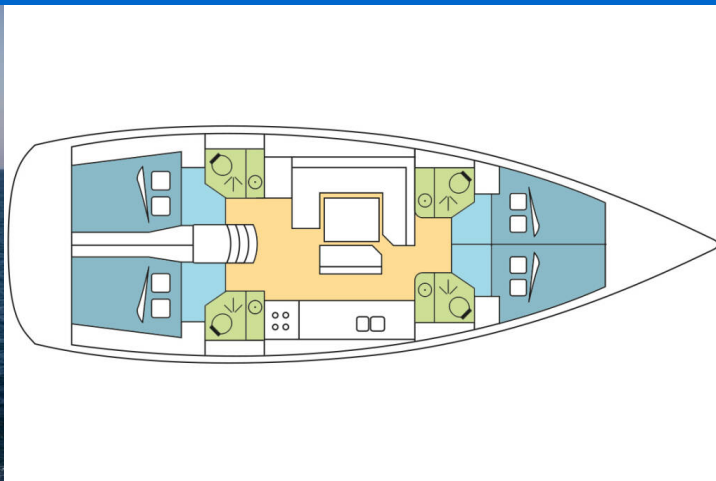

SUN ODYSSEY 479

YILDUN (2018)

Plachetnice Sun Odyssey 479 YILDUN, rok spuštění na vodu 2018 kotví v maríně **Phuket, Yacht Haven Marina, Phuket (Thajsko), Thajsko**. Počet kajut: **4**, může ubytovat celkem: **8 + 2** a má toalet: **4**. Povlečení a kuchyňské vybavení jsou zahrnuty v ceně.