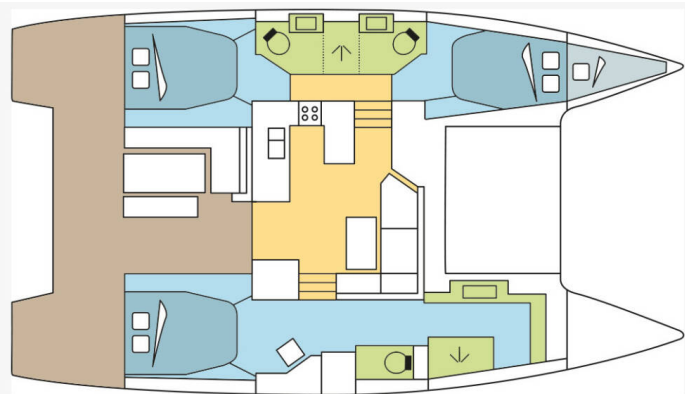

YACHT SPECIFICATIONS

Marína	Jachta ID	Značky
Cote D'Azur, Marseille Marina Vieux Port, Francie	11746	Fountaine Pajot
Název jachty	Rok výroby	Délka
QLF	2018	41 ft
Kabiny	Lůžka	
3 + 1	6 + 1	
WC	Motor	Palivová nádrž
3	2 x 40 HP	470 l