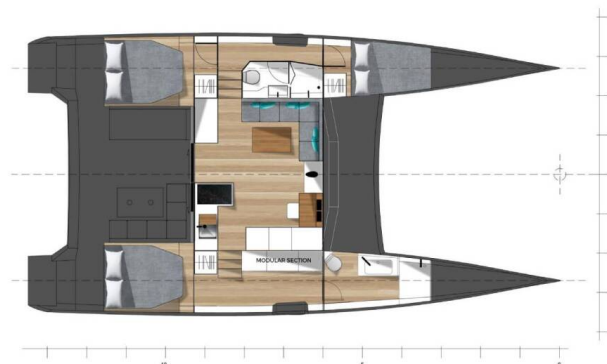

# LUNA 47 POWER

Orange (2023)

**Motorový katamarán Luna 47 Power Orange**, rok spuštění na vodu **2023** kotví v marině **Split, MCI Marine Club International, Splitský region (Chorvatsko), Chorvatsko**. Počet kajut: **2 + 2**, může ubytovat celkem: **4 + 2 + 2** a má toalet: **2**. Povlečení a kuchyňské vybavení jsou zahrnuty v ceně.

## YACHT SPECIFICATIONS

Marína <b>Split, MCI Marine Club International, Chorvatsko</b>	Jachta ID <b>11739</b>	Značky <b>Luna Catamarans</b>
Název jachty <b>Orange</b>	Rok výroby <b>2023</b>	Délka <b>47 ft</b>
Kabiny <b>2 + 2</b>	Lůžka <b>4 + 2 + 2</b>	Maximální počet osob <b>8</b>
WC <b>2</b>	Motor <b>2 x 45 HP</b>	Palivová nádrž <b>304 l</b>