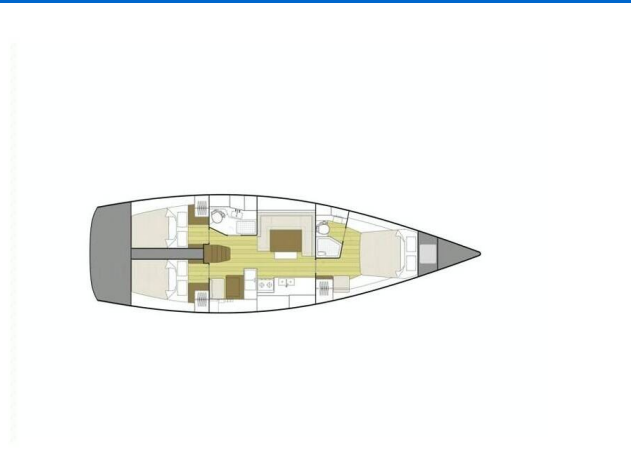

SOLARIS ONE 44

Trinity (2013)

Plachetnice Solaris One 44 Trinity, rok spuštění na vodu 2013
kotví v marině **Marina Punat, Krk, Kvarnerský záliv**
(Chorvatsko), Chorvatsko. Počet kajut: **3**, může ubytovat
celkem: **6** a má toalet: **2**. Povlečení a kuchyňské vybavení jsou
zahrnuty v ceně.

YACHT SPECIFICATIONS

| | | |
|--|---------------------------|-----------------------------------|
| Marína Marina Punat, Krk, Chorvatsko | Jachta ID 11734 | Značka Solaris Yachts |
| Název jachty Trinity | Rok výroby 2013 | Délka 45 ft |
| Kabiny 3 | Lůžka 6 | Maximální počet osob 12 |
| WC 2 | Motor 1 x 55 HP | Palivová nádrž 01 |