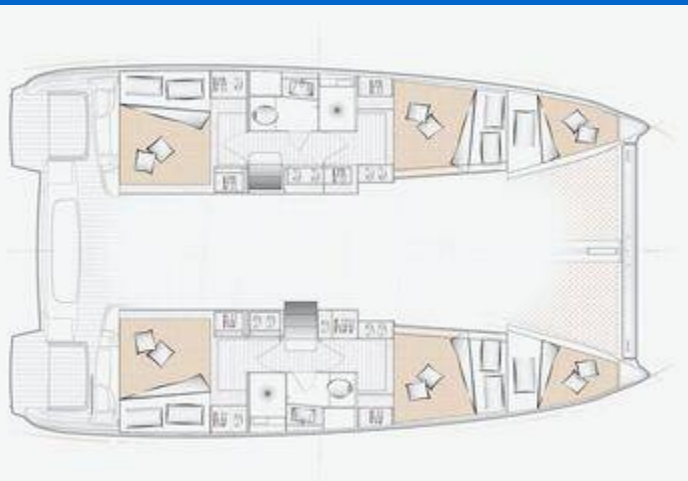

EXCESS 11

Excess 11 (2025)

Katamarán Excess 11 Excess 11, rok spuštění na vodu **2025**
kotví v marině **Phuket, Ao Po Grand Marina, Phuket (Thajsko),
Thajsko** . Počet kajut: **4 + 1** , může ubytovat celkem: **8 + 1 + 1** a
má toalet: **2** . Povlečení a kuchyňské vybavení jsou zahrnuty v
ceně.

YACHT SPECIFICATIONS

Marína	Jachta ID	Značka
Phuket, Ao Po Grand Marina, Thajsko	11730	Excess
Název jachty	Rok výroby	Délka
Excess 11	2025	37 ft
Kabiny	Lůžka	Maximální počet osob
4 + 1	8 + 1 + 1	10
WC	Motor	Palivová nádrž
2	1 x 0 HP	0 l