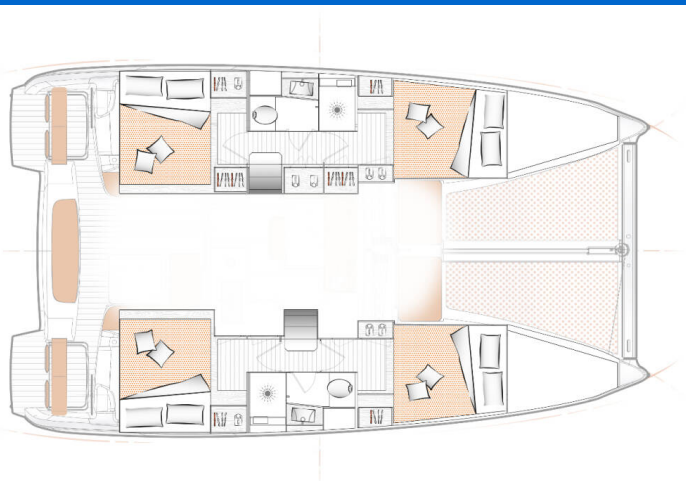

EXCESS 11

Spring & Fall (2024)

Katamarán Excess 11 Spring & Fall, rok spuštění na vodu **2024**
kotví v marině **Trogir, Marina Trogir (ex.SCT), Splitský region (Chorvatsko), Chorvatsko**. Počet kajut: **4 + 2**, může ubytovat celkem: **8 + 2 + 2** a má toalet: **2**. Povlečení a kuchyňské vybavení jsou zahrnuty v ceně.

YACHT SPECIFICATIONS

Marína
**Trogir, Marina Trogir (ex.SCT),
Chorvatsko**

Jachta ID
11720

Značka
Excess

Název jachty
Spring & Fall

Rok výroby
2024

Délka
37 ft

Kabiny
4 + 2