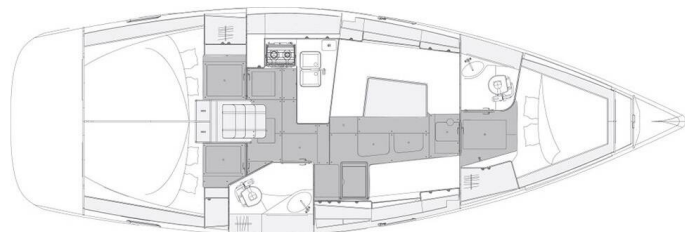

ELAN IMPRESSION 40.1

Pixi (2023)

Plachetnice Elan Impression 40.1 Pixi, rok spuštění na vodu 2023 kotví v marině Trogir, Marina Trogir (ex.SCT), Splitský region (Chorvatsko), Chorvatsko. Počet kajut: 3, může ubytovat celkem: 6 + 2 a má toalet: 2. Povlečení a kuchyňské vybavení jsou zahrnuty v ceně.

YACHT SPECIFICATIONS

Marína
**Trogir, Marina Trogir (ex.SCT),
Chorvatsko**

Jachta ID
11714

Značka
Elan Marine

Název jachty
Pixi

Rok výroby
2023

Délka
39 ft

Kabiny
3