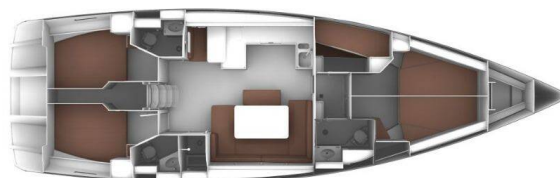

BAVARIA CRUISER 51

Nata (2015)

Plachetnice Bavaria Cruiser 51 Nata, rok spuštění na vodu
2015 kotví v marině Volos, Skiathos/Sporades, Volos, Řecko.

Počet kajut: 5 , může ubytovat celkem: 10 a má toalet: 3 .

Povlečení a kuchyňské vybavení jsou zahrnuty v ceně.

YACHT SPECIFICATIONS

Marína	Jachta ID	Značka
Volos, Řecko	1171	Bavaria
Název jachty	Rok výroby	Délka
Nata	2015	51 ft
Kabiny	Lůžka	
5	10	
WC	Motor	Palivová nádrž
3	1 x 0 HP	0 l