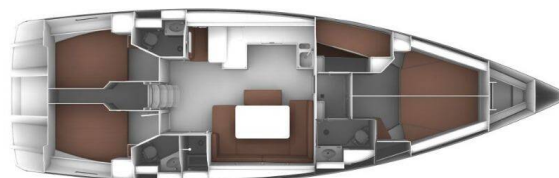

BAVARIA CRUISER 51

Nata (2015)

Plachetnice Bavaria Cruiser 51 Nata, rok spuštění na vodu
2015 kotví v marině Volos, Skiathos/Sporades, Volos, Řecko.

Počet kajut: 5 , může ubytovat celkem: 10 a má toalet: 3 .

Povlečení a kuchyňské vybavení jsou zahrnuty v ceně.

YACHT SPECIFICATIONS

Marína Volos, Řecko	Jachta ID 1171	Značka Bavaria
Název jachty Nata	Rok výroby 2015	Délka 51 ft
Kabiny 5	Lůžka 10	
WC 3	Motor 1 x 0 HP	Palivová nádrž 0 l