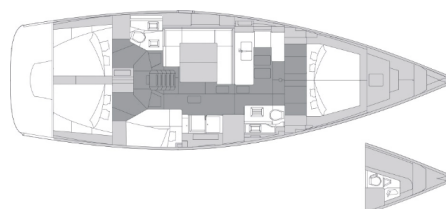

ELAN IMPRESSION 50.1

Long Island (2023)

Plachetnice Elan Impression 50.1 Long Island, rok spuštění na vodu 2023 kotví v marině Trogir, Yachtclub Seget (Marina Baotic), Splitský region (Chorvatsko), Chorvatsko. Počet kajut: 5 + 1, může ubytovat celkem: 10 + 1 + 1 a má toalet: 2. Povlečení a kuchyňské vybavení jsou zahrnuty v ceně.

YACHT SPECIFICATIONS

Marina Trogir, Yachtclub Seget (Marina Baotic), Chorvatsko	Jachta ID 11706	Značka Elan Marine
Název jachty Long Island	Rok výroby 2023	Délka 50 ft
Kabiny 5 + 1	Lůžka 10 + 1 + 1	
WC 2	Motor 1 x 75 HP	Palivová nádrž 255 l