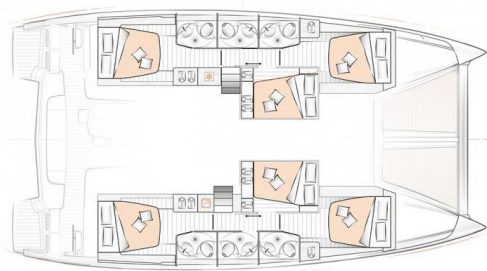

# EXCESS 15

Issa (2023)

Katamarán **Excess 15 Issa**, rok spuštění na vodu **2023** kotví v marině **Trogir, Yachtclub Seget (Marina Baotic), Splitský region (Chorvatsko), Chorvatsko**. Počet kajut: **6 + 2**, může ubytovat celkem: **12 + 2** a má toalet: **4**. Povlečení a kuchyňské vybavení jsou zahrnuty v ceně.