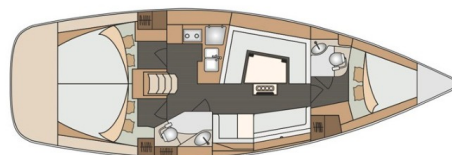

ELAN IMPRESSION 40

Google (2018)

Plachetnice **Elan Impression 40 Google**, rok spuštění na vodu **2018** kotví v maríně **Trogir, Marina Trogir (ex.SCT), Splitský region (Chorvatsko), Chorvatsko**. Počet kajut: **3**, může ubytovat celkem: **6 + 2** a má toalet: **2**. Povlečení a kuchyňské vybavení jsou zahrnuté v ceně.

YACHT SPECIFICATIONS

Marína Trogir, Marina Trogir (ex.SCT), Chorvatsko	Jachta ID 11698	Značky Elan Marine
Název jachty Google	Rok výroby 2018	Délka 39 ft
Kabiny 3	Lůžka 6 + 2	
WC 2	Motor 1 x 50 HP	Palivová nádrž 170 l