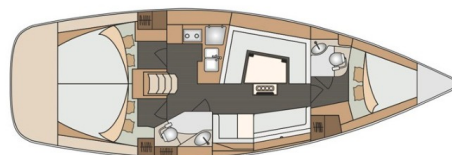

ELAN IMPRESSION 40

Google (2018)

Plachetnice Elan Impression 40 Google, rok spuštění na vodu 2018 kotví v marině Trogir, Marina Trogir (ex.SCT), Splitský region (Chorvatsko), Chorvatsko. Počet kajut: 3 , může ubytovat celkem: 6 + 2 a má toalet: 2 . Povlečení a kuchyňské vybavení jsou zahrnuty v ceně.

YACHT SPECIFICATIONS

Marína Trogir, Marina Trogir (ex.SCT), Chorvatsko	Jachta ID 11698	Značky Elan Marine
Název jachty Google	Rok výroby 2018	Délka 39 ft
Kabiny 3	Lůžka 6 + 2	
WC 2	Motor 1 x 50 HP	Palivová nádrž 170 l