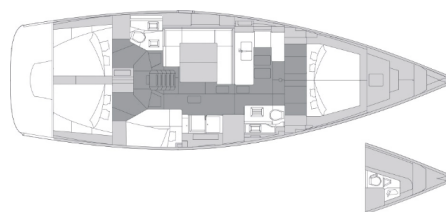

# ELAN IMPRESSION 50.1

Epetion (2024)

Plachetnice Elan Impression 50.1 Epetion, rok spuštění na vodu 2024 kotví v marině Trogir, Marina Trogir (ex.SCT), Splitský region (Chorvatsko), Chorvatsko. Počet kajut: 5 + 1, může ubytovat celkem: 10 + 1 + 1 a má toalet: 2. Povlečení a kuchyňské vybavení jsou zahrnuté v ceně.

## YACHT SPECIFICATIONS

Marína <b>Trogir, Marina Trogir (ex.SCT), Chorvatsko</b>	Jachta ID <b>11696</b>	Značky <b>Elan Marine</b>
Název jachty <b>Epetion</b>	Rok výroby <b>2024</b>	Délka <b>50 ft</b>
Kabiny <b>5 + 1</b>	Lůžka <b>10 + 1 + 1</b>	
WC <b>2</b>	Motor <b>1 x 75 HP</b>	Palivová nádrž <b>295 l</b>