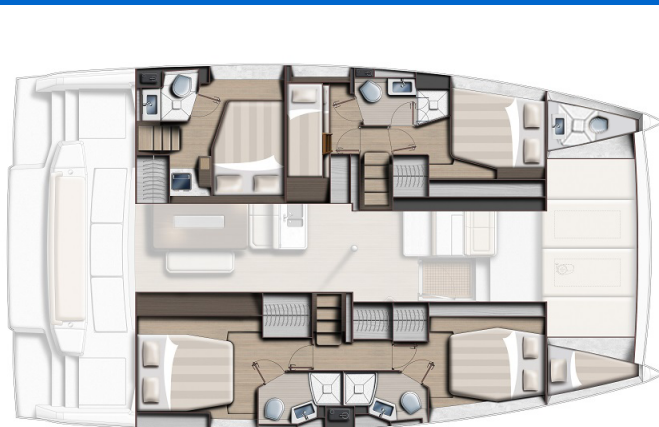

YACHT SPECIFICATIONS

Marína BVI, Hodge's Creek Marina, Britské Panenské ostrovy	Jachta ID 11664	Značka Catana
Název jachty Cool Breeze	Rok výroby 2023	Délka 47 ft
Kabiny 5 + 1	Lůžka 10 + 1	Maximální počet osob 11
WC 4 + 1	Motor 2 x 57 HP	Palivová nádrž 598 l