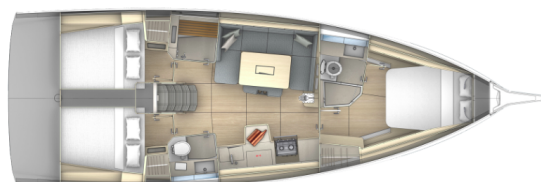

DUFOUR 41

Iris (2026)

Plachetnice Dufour 41 Iris, rok spuštění na vodu 2026 kotví v marině **Lavrion, main port, Athens**

area/Saronic/Peloponese, Řecko. Počet kajut: **3**, může ubytovat celkem: **6 + 1** a má toalet: **3**. Povlečení a kuchyňské vybavení jsou zahrnuty v ceně.

YACHT SPECIFICATIONS

Marína Lavrion, main port, Řecko	Jachta ID 11653	Značky Dufour
Název jachty Iris	Rok výroby 2026	Délka 42 ft
Kabiny 3	Lůžka 6 + 1	Maximální počet osob 7
WC 3	Motor 1 x 57 HP	Palivová nádrž 250 l