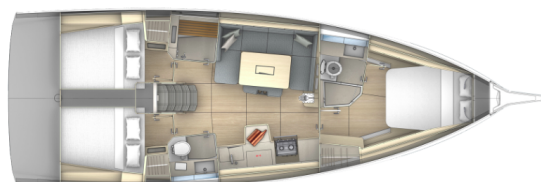

DUFOUR 41

Iris (2026)

Plachetnice Dufour 41 Iris, rok spuštění na vodu 2026 kotví v marině **Lavrion, main port, Athens**

area/Saronic/Peloponese, Řecko. Počet kajut: **3**, může ubytovat celkem: **6 + 1** a má toalet: **3**. Povlečení a kuchyňské vybavení jsou zahrnuty v ceně.