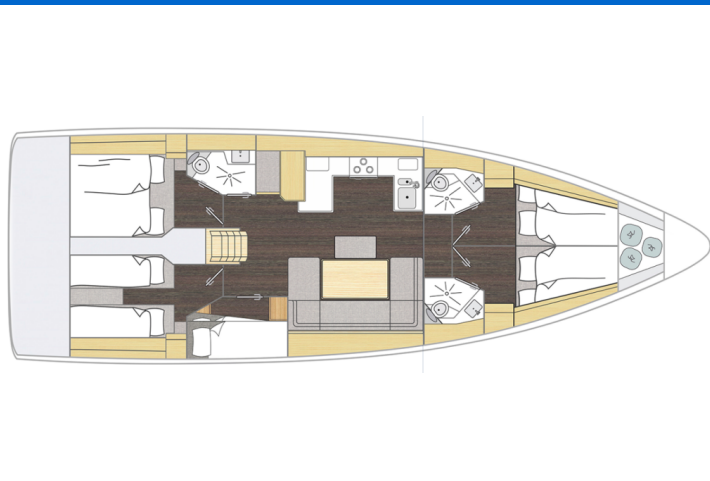

# BAVARIA C46

461 Ocean Boulevard (2025)

Plachetnice Bavaria C46 461 Ocean Boulevard, rok spuštění na vodu 2025 kotví v marině Lefkas, Sivota Bay, Jónské ostrovy (Řecko), Řecko. Počet kajut: 5, může ubytovat celkem: 10 + 2 a má toalet: 3. Povlečení a kuchyňské vybavení jsou zahrnuty v ceně.