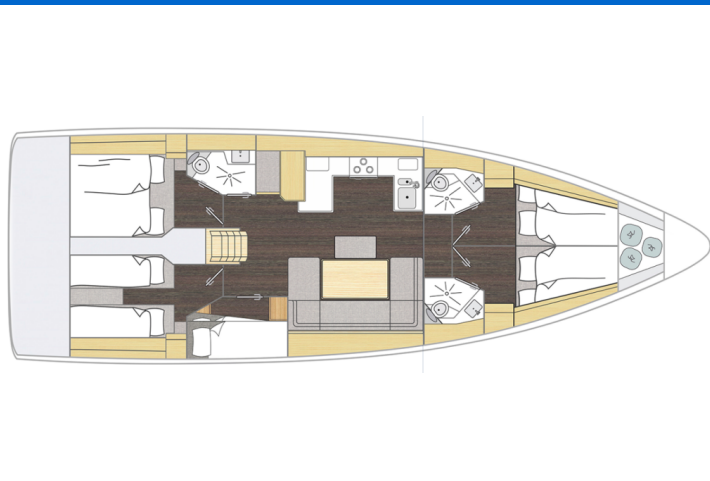

BAVARIA C46

461 Ocean Boulevard (2025)

Plachetnice Bavaria C46 461 Ocean Boulevard, rok spuštění na vodu 2025 kotví v marině Lefkas, Sivota Bay, Jónské ostrovy (Řecko), Řecko. Počet kajut: 5, může ubytovat celkem: 10 + 2 a má toalet: 3. Povlečení a kuchyňské vybavení jsou zahrnuty v ceně.

YACHT SPECIFICATIONS

Marína	Jachta ID	Značka
Lefkas, Sivota Bay, Řecko	11614	Bavaria
Název jachty	Rok výroby	Délka
461 Ocean Boulevard	2025	48 ft
Kabiny	Lůžka	Maximální počet osob
5	10 + 2	12
WC	Motor	Palivová nádrž
3	1 x 80 HP	220 l